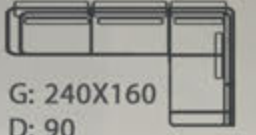

# DEFNE KÖSE

G: 240X160  
D: 90  
Y: 80