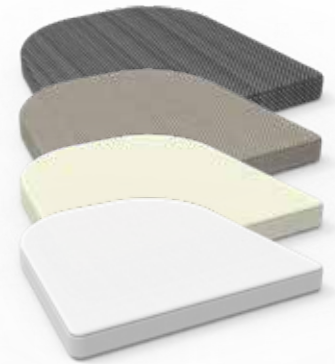

Kahve

0839

Olivia 4'lü Koltuk Takımı
Olivia 4 PCS Armchair Set

8 694313 008390

Kahve

Kapıçino

Beyaz

Antrasit