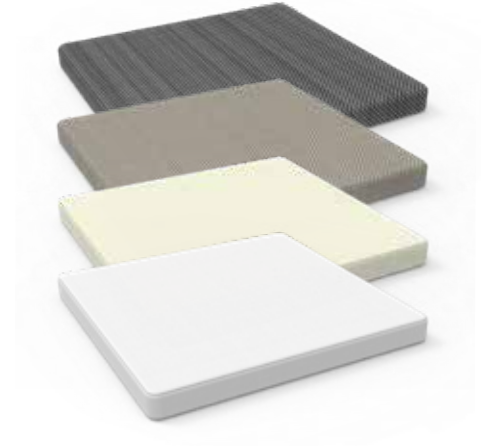

Hacim / Volume: 0,299 m³

40HC Konteyner Miktar /

40 HC Container Quantity: 240 set

Tır (90 m³) / Trunck (90 m³): 300 set

8 694313 009229

Z-046

Trend Raddan Lüks Koltuk Minderi

8 694313 090296