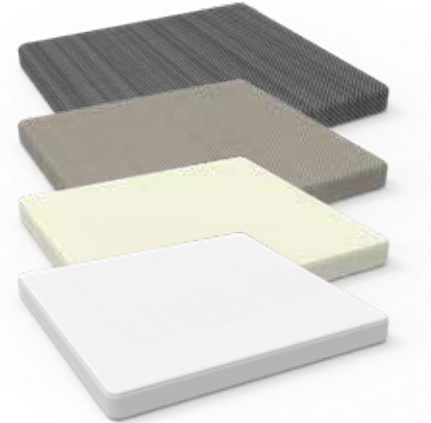

Beyaz

Z-045

Santana Koltuk Minderi

8 694313 090289

0162

Prestij Tekli Koltuk
Prestij Single Chair

8 694313 001629