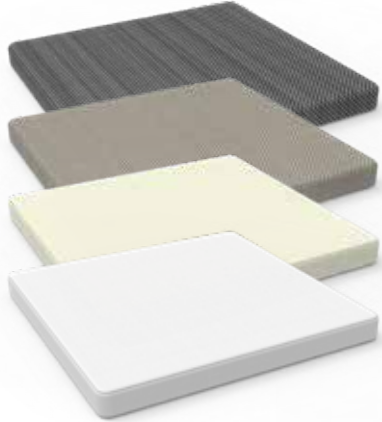

Kahve

Kapıçino

Beyaz

Antrasit

Z-045

Santana Koltuk Minderi

8 694313 090289

0166