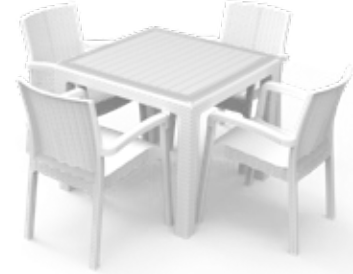

Width*Size*Height: 143x18x84 cm

8 694313 009410

Kahve

Kapıçino

Beyaz

Antrasit

0945

90x90 Raddan Trend Lüks Camlı Masa Seti
90x90 Rattan Trend Lux Table With Glass Set
Ölçü / Size: 96x99x19 cm
Hacim / Volume: 0,1862 m³
Ağırlık / Weight: 26,350 kg