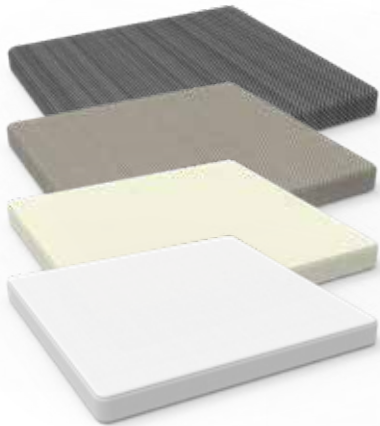

Kapıçino

Z-045

Santana Koltuk Minderi

8 694313 090289

0871

Santana Tekli Koltuk
Santana Single Chair

Ölçü / Size: 64,5x80x56,5 cm

8 694313 008710