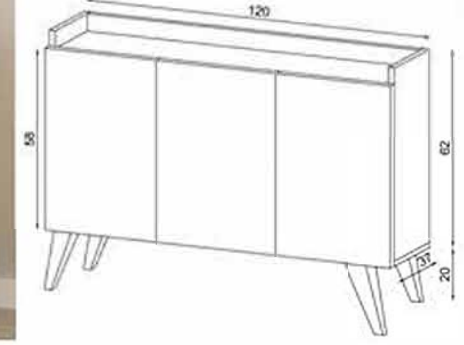

GÖVDE:ENDÜLÜS MEŞE MKYL
KAPAK:BEYAZ MEMBRAN MDF
BODY:ANDALUSIA OAK MELAMINE CHIPBOARD
COVER:WHITE MEMBRANE MDF

ARIANE
FLY131012