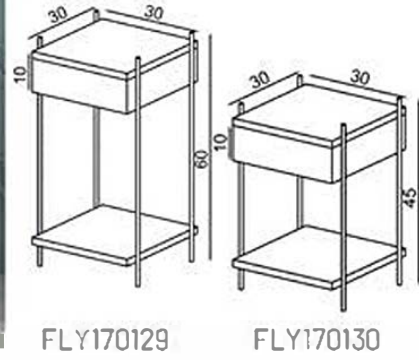

CROSS
FLY170127

GÖVDE: SAFİR MEŞE MKYL
AYAK: SİYAH METAL
BODY: SAPPHIRE OAK MELAMINE CHIPBOARD
LEG: BLACK METAL

TOROS
FLY170109

GÖVDE: SAFİR MEŞE MKYL
AYAK: SİYAH METAL
BODY: SAPPHIRE OAK MELAMINE CHIPBOARD
LEG: BLACK METAL