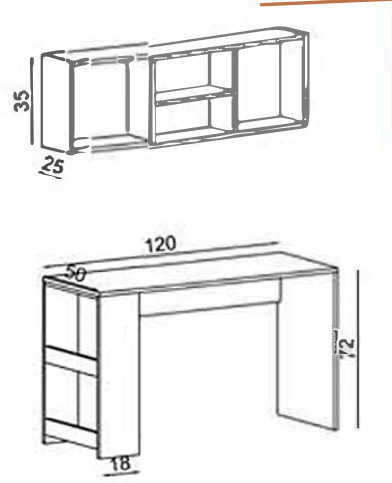

DITA

GÖVDE:BEYAZ/MAVİ MKYL
BODY:WHITE/BLUE MELAMINE CHIPBOARD