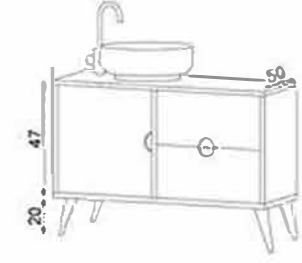

BANYO DOLABI/VANITY CABINET

FOKUS
FLY122007+FLY122008

GÖVDE:ANTRASİT MKYL
KAPAK:ANTRASİT MEMBRAN MDF , AYAK:PLASTİK
BODY:ANTHRACITE MELAMINE CHIPBOARD
COVER:ANTHRACITE MEMBRANE MDF , FOOT:PLASTIC

FLAKY
FLY123012

GÖVDE:ANTRASİT MKYL
KAPAK:SAFİR MEŞE MKYL , AYAK:PLASTİK
BODY:ANTHRACITE MELAMINE CHIPBOARD
COVER:SAPPHIRE OAK MELAMINE CHIPBOARD , FOOT:PLASTIC

PRIME
FLY123013

GÖVDE:ENDÜLÜS MEŞE MKYL
KAPAK:ENDÜLÜS MEŞE MKYL
BODY:ANDALUSIA OAK MELAMINE CHIPBOARD
COVER:ANDALUSIA OAK MELAMINE CHIPBOARD

PEARL
FLY123014

GÖVDE:BETON GRİ MAT HIGHLOSS
KAPAK:BETON GRİ MAT HIGHLOSS , AYAK:SİYAH METAL
BODY:CONCRETE GREY MATE HIGHGLOSS
COVER:CONCRETE GREY MATE HIGHGLOSS , LEG:BLACK METAL