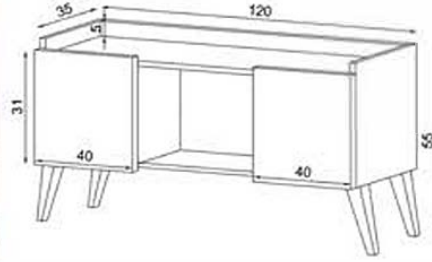

FLY176022

RAKI

GÖVDE:SAFİR MEŞE MKYL
KAPAK:BEYAZ MKYL
BODY:SAPPHIRE OAK MELAMINE CHIPBOARD
COVER:WHITE MELAMINE CHIPBOARD

FLY170022

SAVİNO

GÖVDE:SAFİR MEŞE MKYL
KAPAK:SAFİR MEŞE MKYL
BODY:SAPPHIRE OAK MELAMINE CHIPBOARD
COVER:SAPPHIRE OAK MELAMINE CHIPBOARD

FLY176021

EVEREST

GÖVDE:SAFİR MEŞE MKYL
AYAK:SİYAH METAL
BODY:SAPPHIRE OAK MELAMINE CHIPBOARD
LEG:BLACK METAL

FLY176009

NUOVO

GÖVDE:YERLİ CEVİZ MKYL
AYAK:SİYAH METAL
BODY:NATIVE WALNUT MELAMINE CHIPBOARD
LEG:BLACK METAL