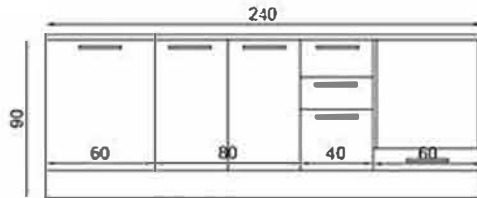

FLY182007

FLY180475

MUTFAK/KITCHEN

ANTRASİT 240+160 CM FLY180476+FLY182008

GÖVDE: BEYAZ MKYL
KAPAK: ANTRASİT MEMBRAN MDF
TEZGAH: BEYAZ LAMİNANT
BODY: WHITE MELAMINE CHIPBOARD
COVER: ANTHRACITE MEMBRANE MDF
COUNTERTOP: WHITE LAMINATED