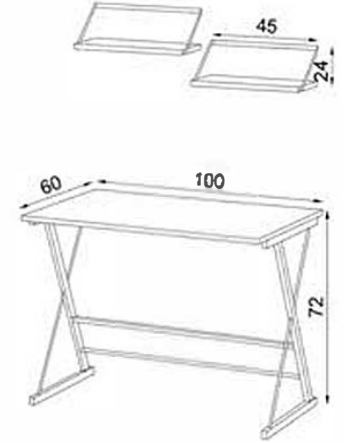

GÖVDE: SAFİR MEŞE MKYL
AYAK: SİYAH METAL
BODY: SAPPHIRE OAK MELAMINE CHIPBOARD
LEG: BLACK METAL

LAMBUKA
FLY171050