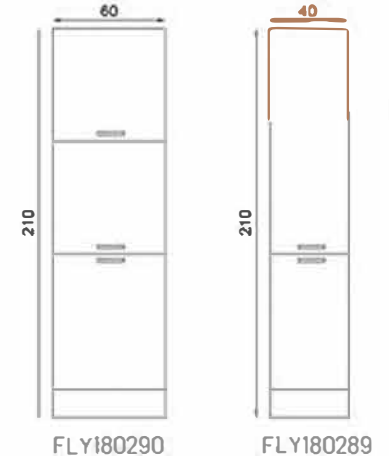

GÖVDE:BEYAZ MKYL
KAPAK:ENDÜLÜS MEŞE MKYL
BODY:WHITE MELAMINE CHIPBOARD
COVER:ANDALUSIA OAK MELAMINE CHIPBOARD

PARLAK MÜRDÜM 60 CM FLY180290