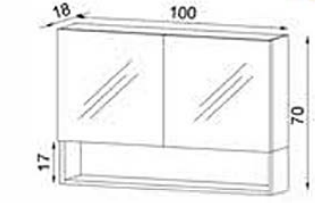

BANYO DOLABI/VANITY CABINET

FOKUS
FLY122007+FLY122008

GÖVDE:ANTRASİT MKYL
KAPAK:ANTRASİT MEMBRAN MDF , AYAK:PLASTİK
BODY:ANTHRACITE MELAMINE CHIPBOARD
COVER:ANTHRACITE MEMBRANE MDF , FOOT:PLASTIC

FLAKY
FLY123012

GÖVDE:ANTRASİT MKYL
KAPAK:SAFİR MEŞE MKYL , AYAK:PLASTİK
BODY:ANTHRACITE MELAMINE CHIPBOARD
COVER:SAPPHIRE OAK MELAMINE CHIPBOARD , FOOT:PLASTIC

PRIME
FLY123013

GÖVDE:ENDÜLÜS MEŞE MKYL
KAPAK:ENDÜLÜS MEŞE MKYL
BODY:ANDALUSIA OAK MELAMINE CHIPBOARD
COVER:ANDALUSIA OAK MELAMINE CHIPBOARD

PEARL
FLY123014

GÖVDE:BETON GRİ MAT HIGHLOSS
KAPAK:BETON GRİ MAT HIGHLOSS , AYAK:SİYAH METAL
BODY:CONCRETE GREY MATE HIGHGLOSS
COVER:CONCRETE GREY MATE HIGHGLOSS , LEG:BLACK METAL