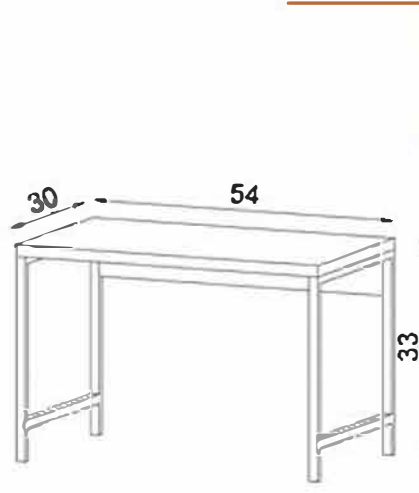

GÖVDE: BEYAZ MKYL
BODY: WHITE MELAMINE CHIPBOARD

FLY173092

CEVHER

GÖVDE: ANTRASİT MKYL
BODY: ANTHRACITE MELAMINE CHIPBOARD

RAF/SHELF

MARTHA
FLY173093

GÖVDE: BEYAZ MKYL
AYAK: SİYAH METAL
BODY: WHITE MELAMINE CHIPBOARD
LEG: BLACK METAL