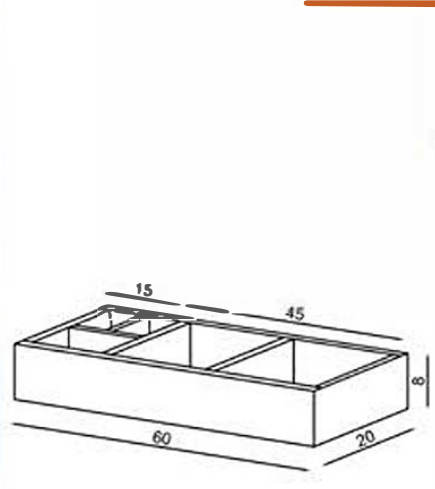

RAF/SHELF

MARTHA
FLY173093

GÖVDE: BEYAZ MKYL
AYAK: SİYAH METAL
BODY: WHITE MELAMINE CHIPBOARD
LEG: BLACK METAL

VILMA
FLY173096

GÖVDE: SAFİR MEŞE MKYL
BODY: SAPPHIRE OAK MELAMINE CHIPBOARD

DORA
FLY173097

GÖVDE: ANTRASİT MKYL
BODY: ANTHRACITE MELAMINE CHIPBOARD