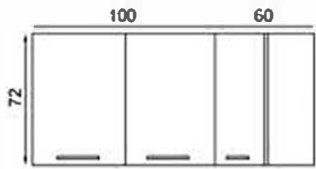

FLY182007

FLY180475

MUTFAK/KITCHEN

ANTRASİT 240+160 CM FLY180476+FLY182008

GÖVDE: BEYAZ MKYL
KAPAK: ANTRASİT MEMBRAN MDF
TEZGAH: BEYAZ LAMİNANT
BODY: WHITE MELAMINE CHIPBOARD
COVER: ANTHRACITE MEMBRANE MDF
COUNTERTOP: WHITE LAMINATED