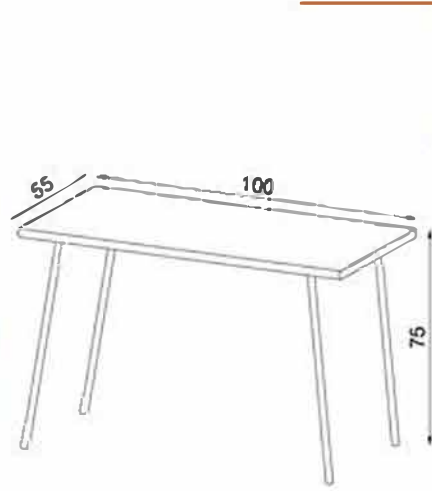

FLY171061

LINA

GÖVDE:KAHVERENGI LAMİNANT
AYAK:SİYAH METAL
BODY:BROWN LAMINATED
LEG:BLACK METAL

LILAS

GÖVDE:SAFİR MEŞE MKYL
AYAK:SİYAH PLASTİK
BODY:SAPPHIRE OAK MELAMINE CHIPBOARD
LEG:BLACK PLASTIC