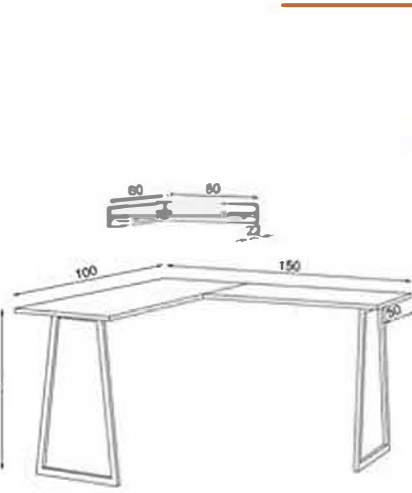

TARLY
FLY171040