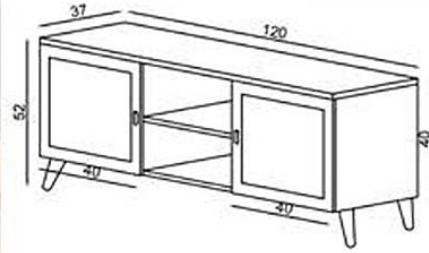

TV ÜNİTESİ/TV UNIT

LATTICE
FLY176023

GÖVDE:SAFİR MEŞE MKYL
AYAK:SIYAH METAL
BODY:SAPPHIRE OAK MELAMINE CHIPBOARD
COVER:BLACK METAL

DANNEL
FLY176024

GÖVDE:SAFİR MEŞE MKYL
KAPAK:BEYAZ MKYL
BODY:SAPPHIRE OAK MELAMINE CHIPBOARD
COVER:WHITE MELAMINE CHIPBOARD

ERVA
FLY176025

GÖVDE:TREVİSO MKYL
KAPAK:UV BASKI MDF
BODY:TREVİSO MELAMINE CHIPBOARD
COVER:UV PRINTING MDF

BONA
FLY170005

GÖVDE:KAFKAS MEŞE MKYL
KAPAK:KAFKAS MEŞE MKYL
BODY:CAUCASIAN OAK MELAMINE CHIPBOARD
COVER:CAUCASIAN OAK MELAMINE CHIPBOARD