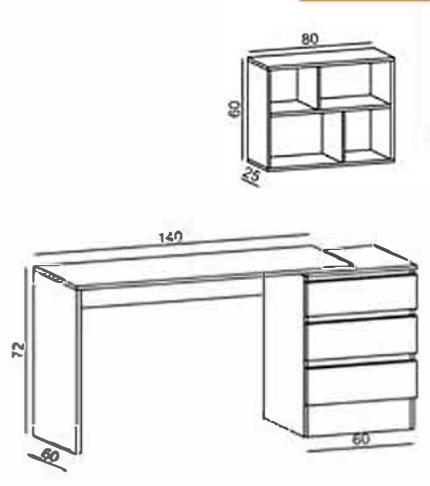

ÇALIŞMA MASASI/STUDY DESK

FLY172025

DITA

GÖVDE:BEYAZ/MAVİ MKYL
BODY:WHITE/BLUE MELAMINE CHIPBOARD

FLY172026

ENANDO

GÖVDE:BEYAZ/MAVİ MKYL
BODY:WHITE/BLUE MELAMINE CHIPBOARD

FLY172027