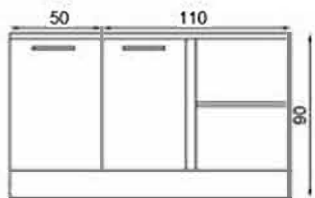

FLY182007

FLY180475

MUTFAK/KITCHEN

ANTRASİT 240+160 CM FLY180476+FLY182008

GÖVDE: BEYAZ MKYL
KAPAK: ANTRASİT MEMBRAN MDF
TEZGAH: BEYAZ LAMİNANT
BODY: WHITE MELAMINE CHIPBOARD
COVER: ANTHRACITE MEMBRANE MDF
COUNTERTOP: WHITE LAMINATED