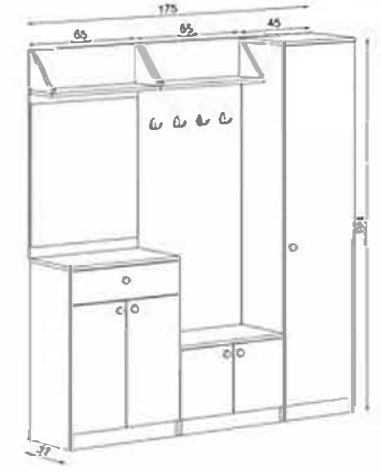

GÖVDE: ENDÜLÜS MEŞE MKYL
KAPAK: BEYAZ MEMBRAN MDF
BODY: ANDALUSIA OAK MELAMINE CHIPBOARD
COVER: WHITE MEMBRANE MDF