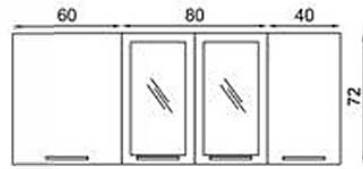

FLY182007

FLY180475

MUTFAK/KITCHEN

ANTRASİT 240+160 CM FLY180476+FLY182008

GÖVDE: BEYAZ MKYL
KAPAK: ANTRASİT MEMBRAN MDF
TEZGAH: BEYAZ LAMİNANT
BODY: WHITE MELAMINE CHIPBOARD
COVER: ANTHRACITE MEMBRANE MDF
COUNTERTOP: WHITE LAMINATED