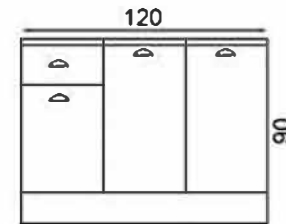

GÖVDE: BEYAZ MKYL
KAPAK: BEYAZ MEMBRAN MDF
TEZGAH: SİYAH LAMİNANT
BODY: WHITE MELAMINE CHIPBOARD
COVER: WHITE MEMBRANE MDF
COUNTERTOP: BLACK LAMINATED