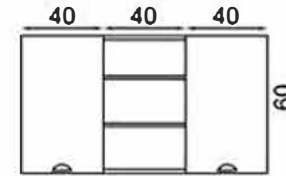

GÖVDE: BEYAZ MKYL
KAPAK: BEYAZ MEMBRAN MDF
TEZGAH: SİYAH LAMİNANT
BODY: WHITE MELAMINE CHIPBOARD
COVER: WHITE MEMBRANE MDF
COUNTERTOP: BLACK LAMINATED