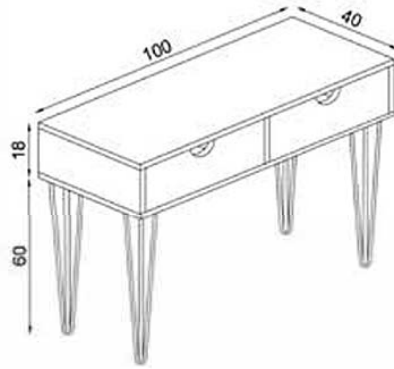

DANTE FLY170112

GÖVDE:BEYAZ MKYL
AYAK:SİYAH METAL
BODY:WHITE MELAMINE CHIPBOARD
LEG:BLACK METAL

ENORA
FLY170021

GÖVDE: BEYAZ MKYL
AYAK: SİYAH METAL
BODY: WHITE MELAMINE CHIPBOARD
LEG: BLACK METAL

COUNTRY
FLY170023