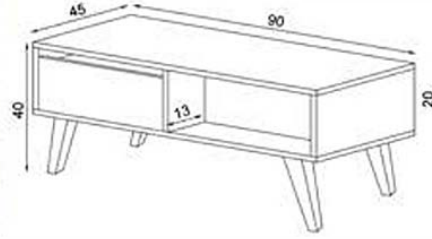

FLORUS FLY170122