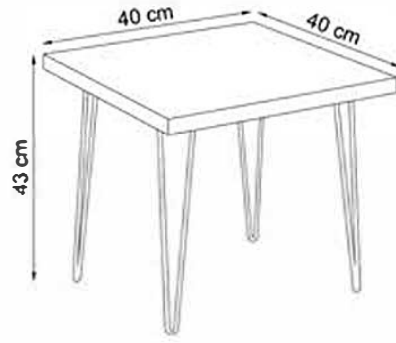

WALTER FLY140029

GÖVDE:SAFİR MEŞE MKYL
KAPAK:SAFİR MEŞE MKYL
BODY:SAPPHIRE OAK MELAMINE CHIPBOARD
COVER:SAPPHIRE OAK MELAMINE CHIPBOARD

SEHPA/COFFEE TABLE

TANSEL
FLY177044

GÖVDE: SİYAH LAMİNANT
AYAK: SİYAH METAL
BODY: BLACK LAMINATED
LEG: BLACK METAL