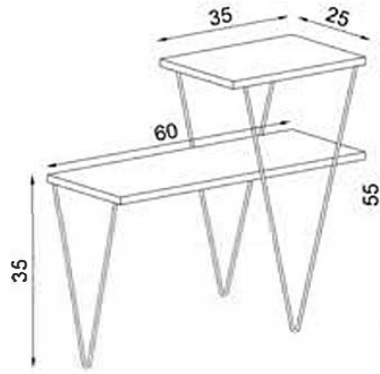

GÖVDE: SAFİR MEŞE MKYL
AYAK: SİYAH METAL
BODY: SAPPHIRE OAK MELAMINE CHIPBOARD
LEG: BLACK METAL

TOROS
FLY170109