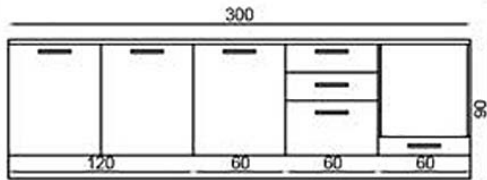

FLY180497

FLY181004

FLY181012