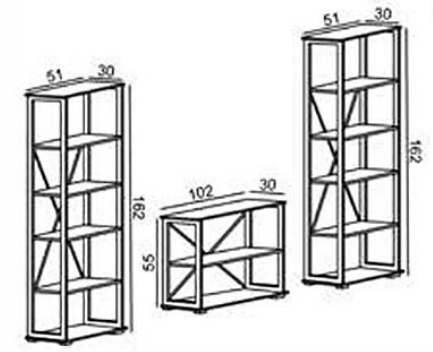

EVEREST

GÖVDE:SAFİR MEŞE MKYL
AYAK:SİYAH METAL
BODY:SAPPHIRE OAK MELAMINE CHIPBOARD
LEG:BLACK METAL

FLY176009