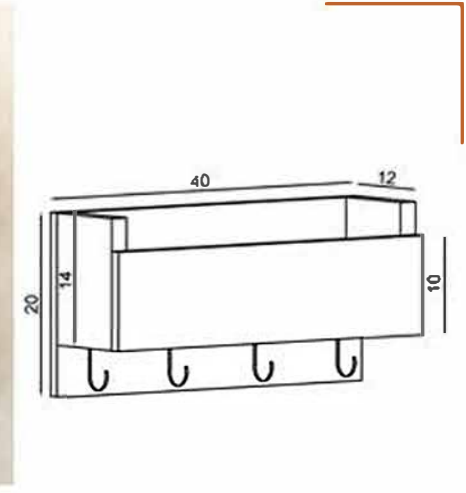

DORA
FLY173097

GÖVDE: ANTRASİT MKYL
BODY: ANTHRACITE MELAMINE CHIPBOARD