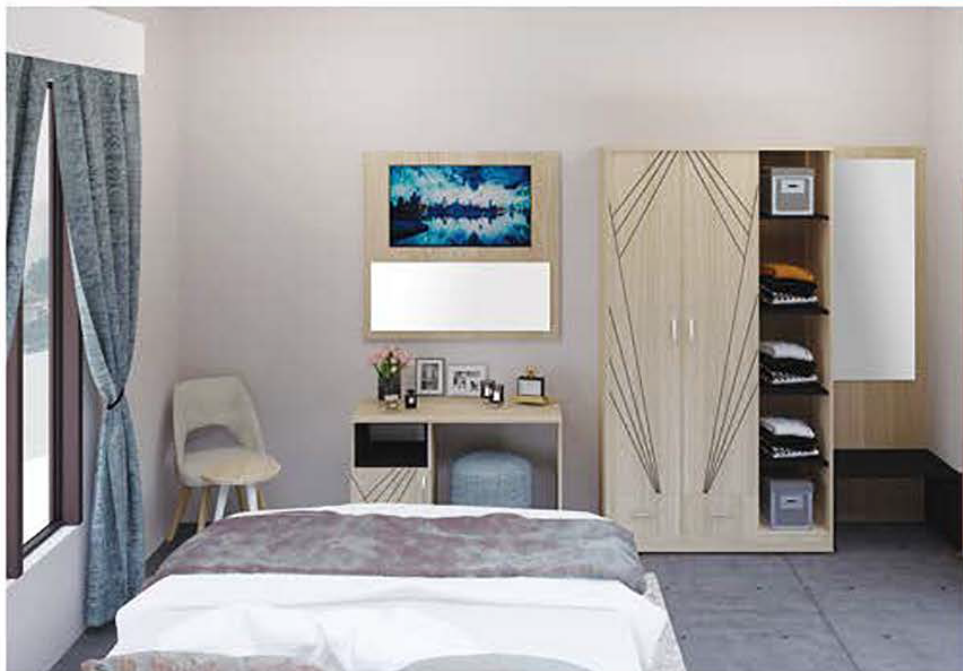

YATAK ODASI/BEDROOM