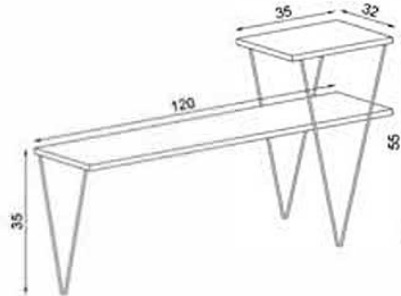

SAVİNO

GÖVDE:SAFİR MEŞE MKYL
KAPAK:SAFİR MEŞE MKYL
BODY:SAPPHIRE OAK MELAMINE CHIPBOARD
COVER:SAPPHIRE OAK MELAMINE CHIPBOARD

FLY176021