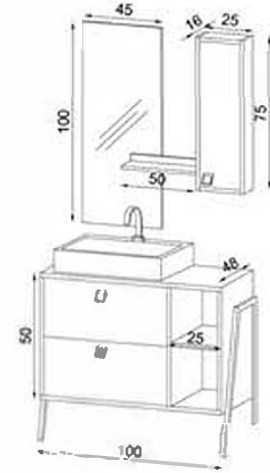

GÖVDE:ENDÜLÜS MEŞE MKYL
KAPAK:ENDÜLÜS MEŞE MKYL
BODY:ANDALUSIA OAK MELAMINE CHIPBOARD
COVER:ANDALUSIA OAK MELAMINE CHIPBOARD

PEARL
FLY123014