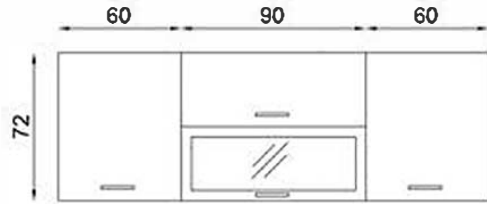

GÖVDE: BEYAZ MKYL
KAPAK: BEYAZ/ENDÜLÜS MEŞE MKYL
TEZGAH: BEYAZ LAMİNANT
BODY: WHITE MELAMINE CHIPBOARD
COVER: WHITE/ANDALUSIA OAK MELAMINE CHIPBOARD
COUNTERTOP: WHITE LAMINATED