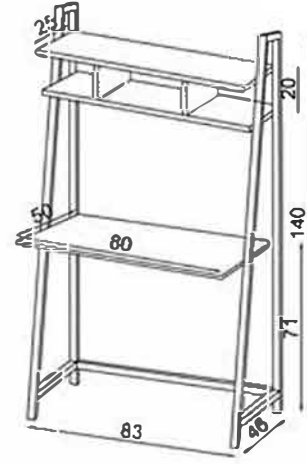

ÇALIŞMA MASASI/STUDY DESK

PRESSLY
FLY171000

GÖVDE: ENDÜLÜS MEŞE MKYL
AYAK: SİYAH METAL
BODY: ANDALUSIA OAK MELAMINE CHIPBOARD
LEG: BLACK METAL

PIETA
FLY171007

GÖVDE: SAFİR MEŞE MKYL
AYAK: SİYAH METAL
BODY: SAPPHIRE OAK MELAMINE CHIPBOARD
LEG: BLACK METAL