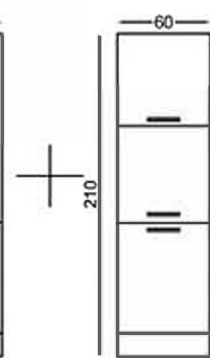

FLY180497

FLY181004

FLY181012