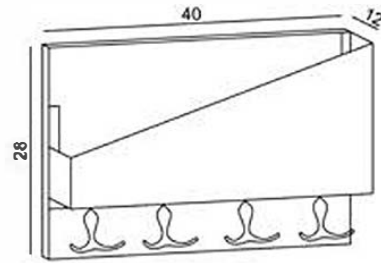

GÖVDE:ENDÜLÜS MEŞE MKYL
RAF:SİYAH METAL
BODY:ANDALUSIA OAK MELAMINE CHIPBOARD
SHELF:BLACK METAL