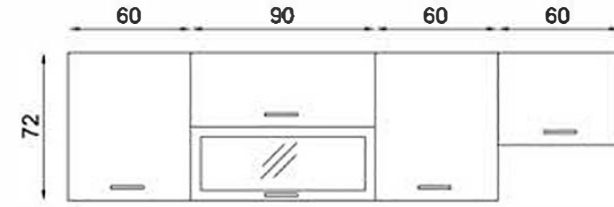

BEYAZ/ENDÜLÜS MEŞE 270 CM FLY180379

GÖVDE: BEYAZ MKYL
KAPAK: BEYAZ/ENDÜLÜS MEŞE MKYL
TEZGAH: BEYAZ LAMİNANT
BODY: WHITE MELAMINE CHIPBOARD
COVER: WHITE/ANDALUSIA OAK MELAMINE CHIPBOARD
COUNTERTOP: WHITE LAMINATED