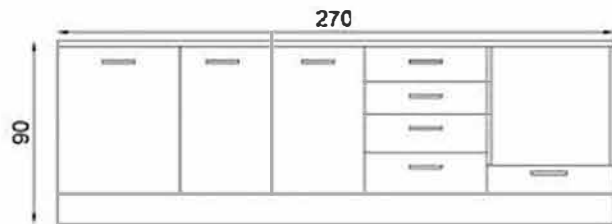

GÖVDE: BEYAZ MKYL
KAPAK: BEYAZ/ENDÜLÜS MEŞE MKYL
TEZGAH: BEYAZ LAMİNANT
BODY: WHITE MELAMINE CHIPBOARD
COVER: WHITE/ANDALUSIA OAK MELAMINE CHIPBOARD
COUNTERTOP: WHITE LAMINATED