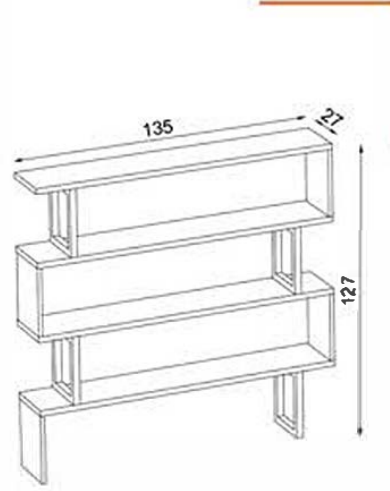

KİTAPLIK/BOOKSHELF

VERLA
FLY170027