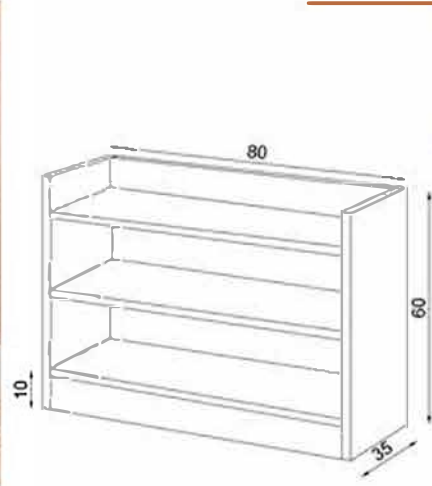

MANYA FLY175049

GÖVDE:ENDÜLÜS MEŞE MKYL
RAF:SİYAH METAL
BODY:ANDALUSIA OAK MELAMINE CHIPBOARD
SHELF:BLACK METAL

SANVİ FLY170124

GÖVDE:KAHVERENGİ LAMİNANT
AYAK:SİYAH METAL
BODY:BROWN LAMINATED
LEG:BLACK METAL