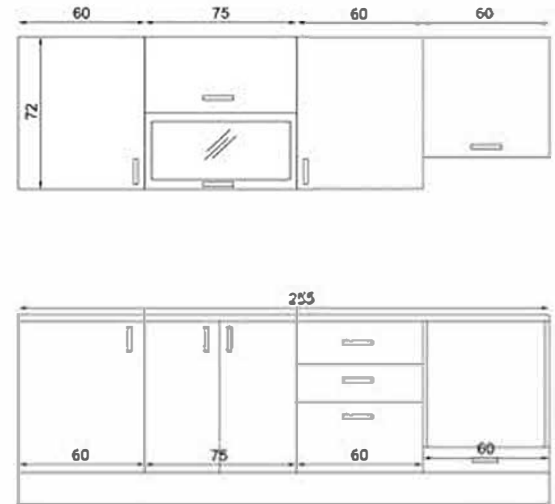

MINI EYVELİ 100 CM

FLY1800002

GÖVDE: BEYAZ MKYL
 KAPAK: BEYAZ MKYL
 TEZGAH: ÇELİK EVYE
 BODY: WHITE MELAMINE CHIPBOARD
 COVER: WHITE MELAMINE CHIPBOARD
 COUNTERTOP: STEEL SINK

İZMİR 255 CM

FLY180122

GÖVDE: BEYAZ MKYL
 KAPAK: BEYAZ/MÜRDÜM HG MDF
 TEZGAH: BEYAZ LAMİNANT
 BODY: WHITE MELAMINE CHIPBOARD
 COVER: WHITE/PURPLE HG MDF
 COUNTERTOP: WHITE LAMINATED