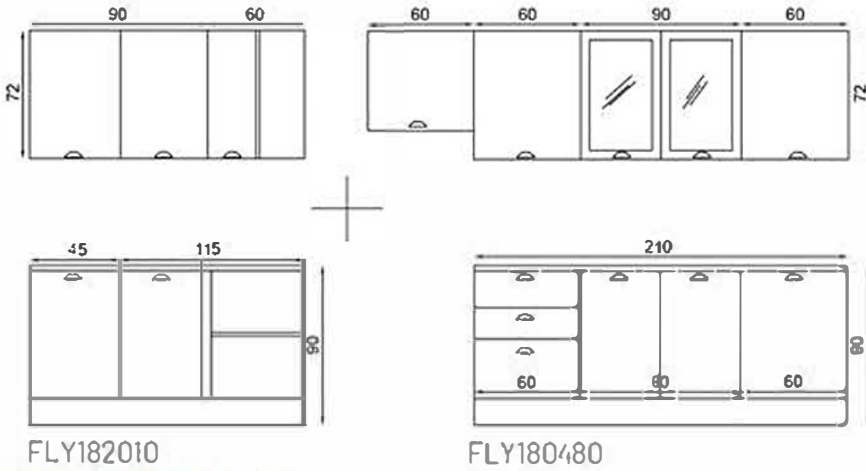

MUTFAK/KITCHEN

GRİ DIŞBUDAK 270+150 CM FLY180480+FLY182010

GÖVDE: BEYAZ MKYL
KAPAK: GRİ MEMBRAN MDF
TEZGAH: KAHVERENGİ LAMİNANT
BODY: WHITE MELAMINE CHIPBOARD
COVER: GREY MEMBRANE MDF
COUNTERTOP: BROWN LAMINATED

GRİ DIŞBUDAK 270+45 CM FLY180480+FLY181058

GÖVDE: BEYAZ MKYL
KAPAK: GRİ MEMBRAN MDF
TEZGAH: KAHVERENGİ LAMİNANT
BODY: WHITE MELAMINE CHIPBOARD
COVER: GREY MEMBRANE MDF
COUNTERTOP: BROWN LAMINATED