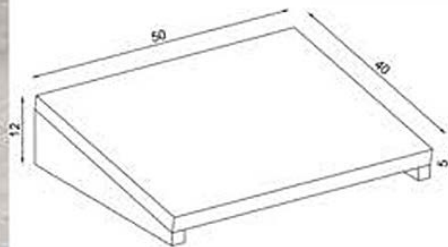

DESYA
FLY178098