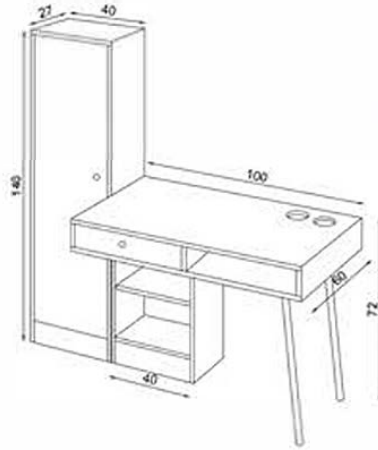

ÇALIŞMA MASASI/STUDY DESK

PRESSLY
FLY171000

GÖVDE: ENDÜLÜS MEŞE MKYL
AYAK: SİYAH METAL
BODY: ANDALUSIA OAK MELAMINE CHIPBOARD
LEG: BLACK METAL

PIETA
FLY171007

GÖVDE: SAFİR MEŞE MKYL
AYAK: SİYAH METAL
BODY: SAPPHIRE OAK MELAMINE CHIPBOARD
LEG: BLACK METAL

TUNA
FLY171022

GÖVDE: SAFİR MEŞE MKYL
AYAK: SİYAH METAL
BODY: SAPPHIRE OAK MELAMINE CHIPBOARD
LEG: BLACK METAL

LAMBUKA
FLY171050

GÖVDE: SAFİR MEŞE MKYL
AYAK: SİYAH METAL
BODY: SAPPHIRE OAK MELAMINE CHIPBOARD
LEG: BLACK METAL