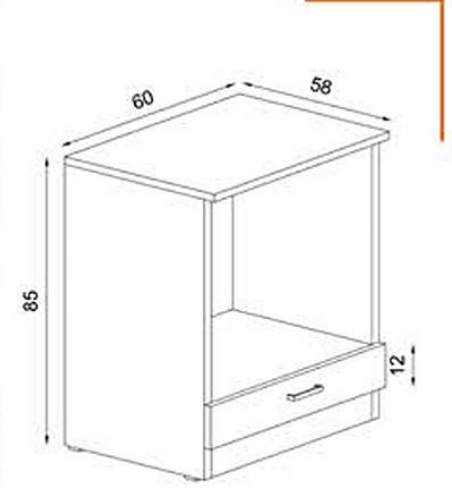

MODÜLLER/MODULES

EKO ANKASTRE FLY183011

GÖVDE: BEYAZ MKYL
KAPAK: BEYAZ MKYL
BODY: WHITE MELAMINE CHIPBOARD
COVER: WHITE MELAMINE CHIPBOARD

SETÜSTÜ ANKASTRE FLY183014

GÖVDE/KAPAK: BEYAZ MKYL
TEZGAH: BEYAZ LAMINANT
BODY/COVER: WHITE MELAMINE CHIPBOARD
COUNTERTOP: WHITE LAMINATED