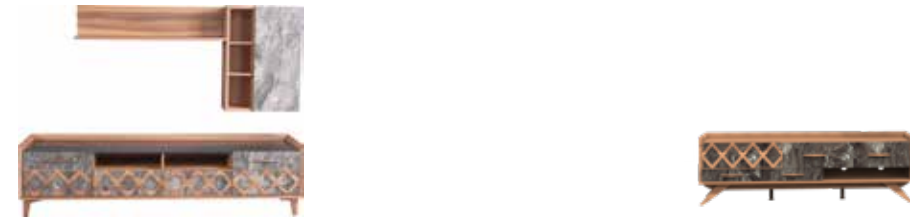

Tv unit bottom module
W: 2300 D: 519 H: 600

Tv Unit Side Module
W: 635 D: 274 H: 896

Tv Unit Shelf
W: 1280 D: 229 H: 292

Tv unit bottom module mini
W: 1800 D: 516 H: 600