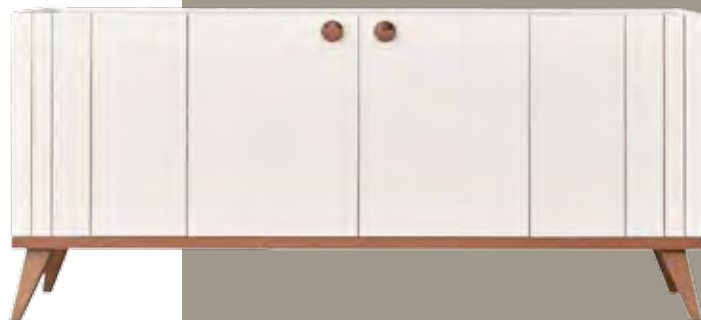

Dining Table Small

W:1700mm. D:900mm. H: 766mm.

Mirror

W:700mm. D:22mm. H:700mm.

Dresser

W:934mm. D:432mm. H:778mm.

ARVEN TV Unit

PERFECTION COMES WITH STYLE