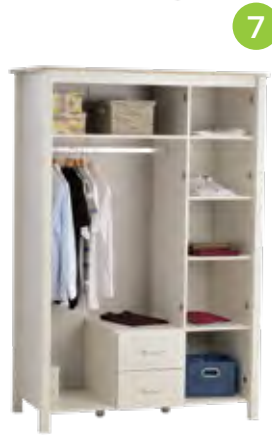

1. Alaçatı Karyola (90cm)
2. Alaçatı Box Modül

3. Alaçatı Sandalye Kız
(Emotion Rose)
4. Alaçatı Sandalye Erkek
(Flower Mavi Çizgi)

5. Alaçatı Duvar Modülü
6. Alaçatı Çalışma Masası
7. Alaçatı 3 Kapaklı Gardirop